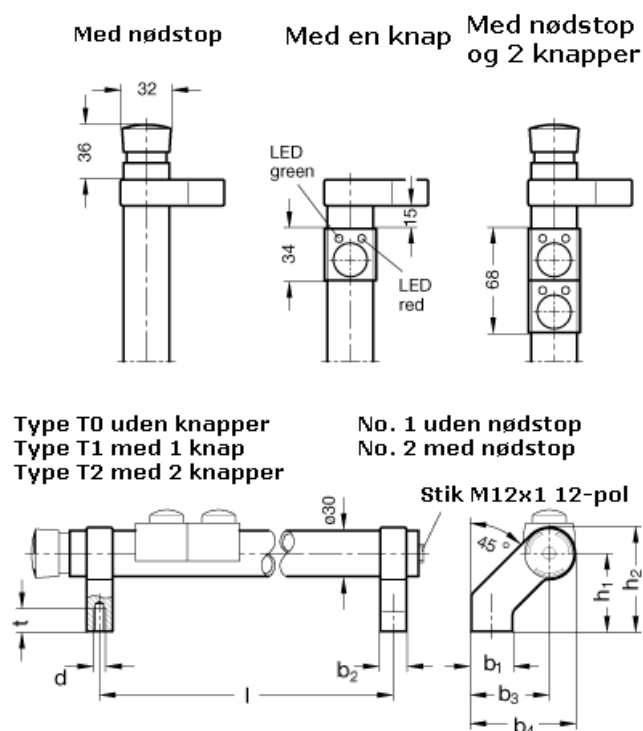

Varenummer: 201025020002
 Beskrivelse: E+G Rørgreb med kontakter
 GN 332-200-EL-T0-2

Mål

b1 = 27	t = 15
b2 = 17	
b3 = 51	
b4 = 68	
d = M 8	
h1 = 51	
h2 = 68	
l = 200	